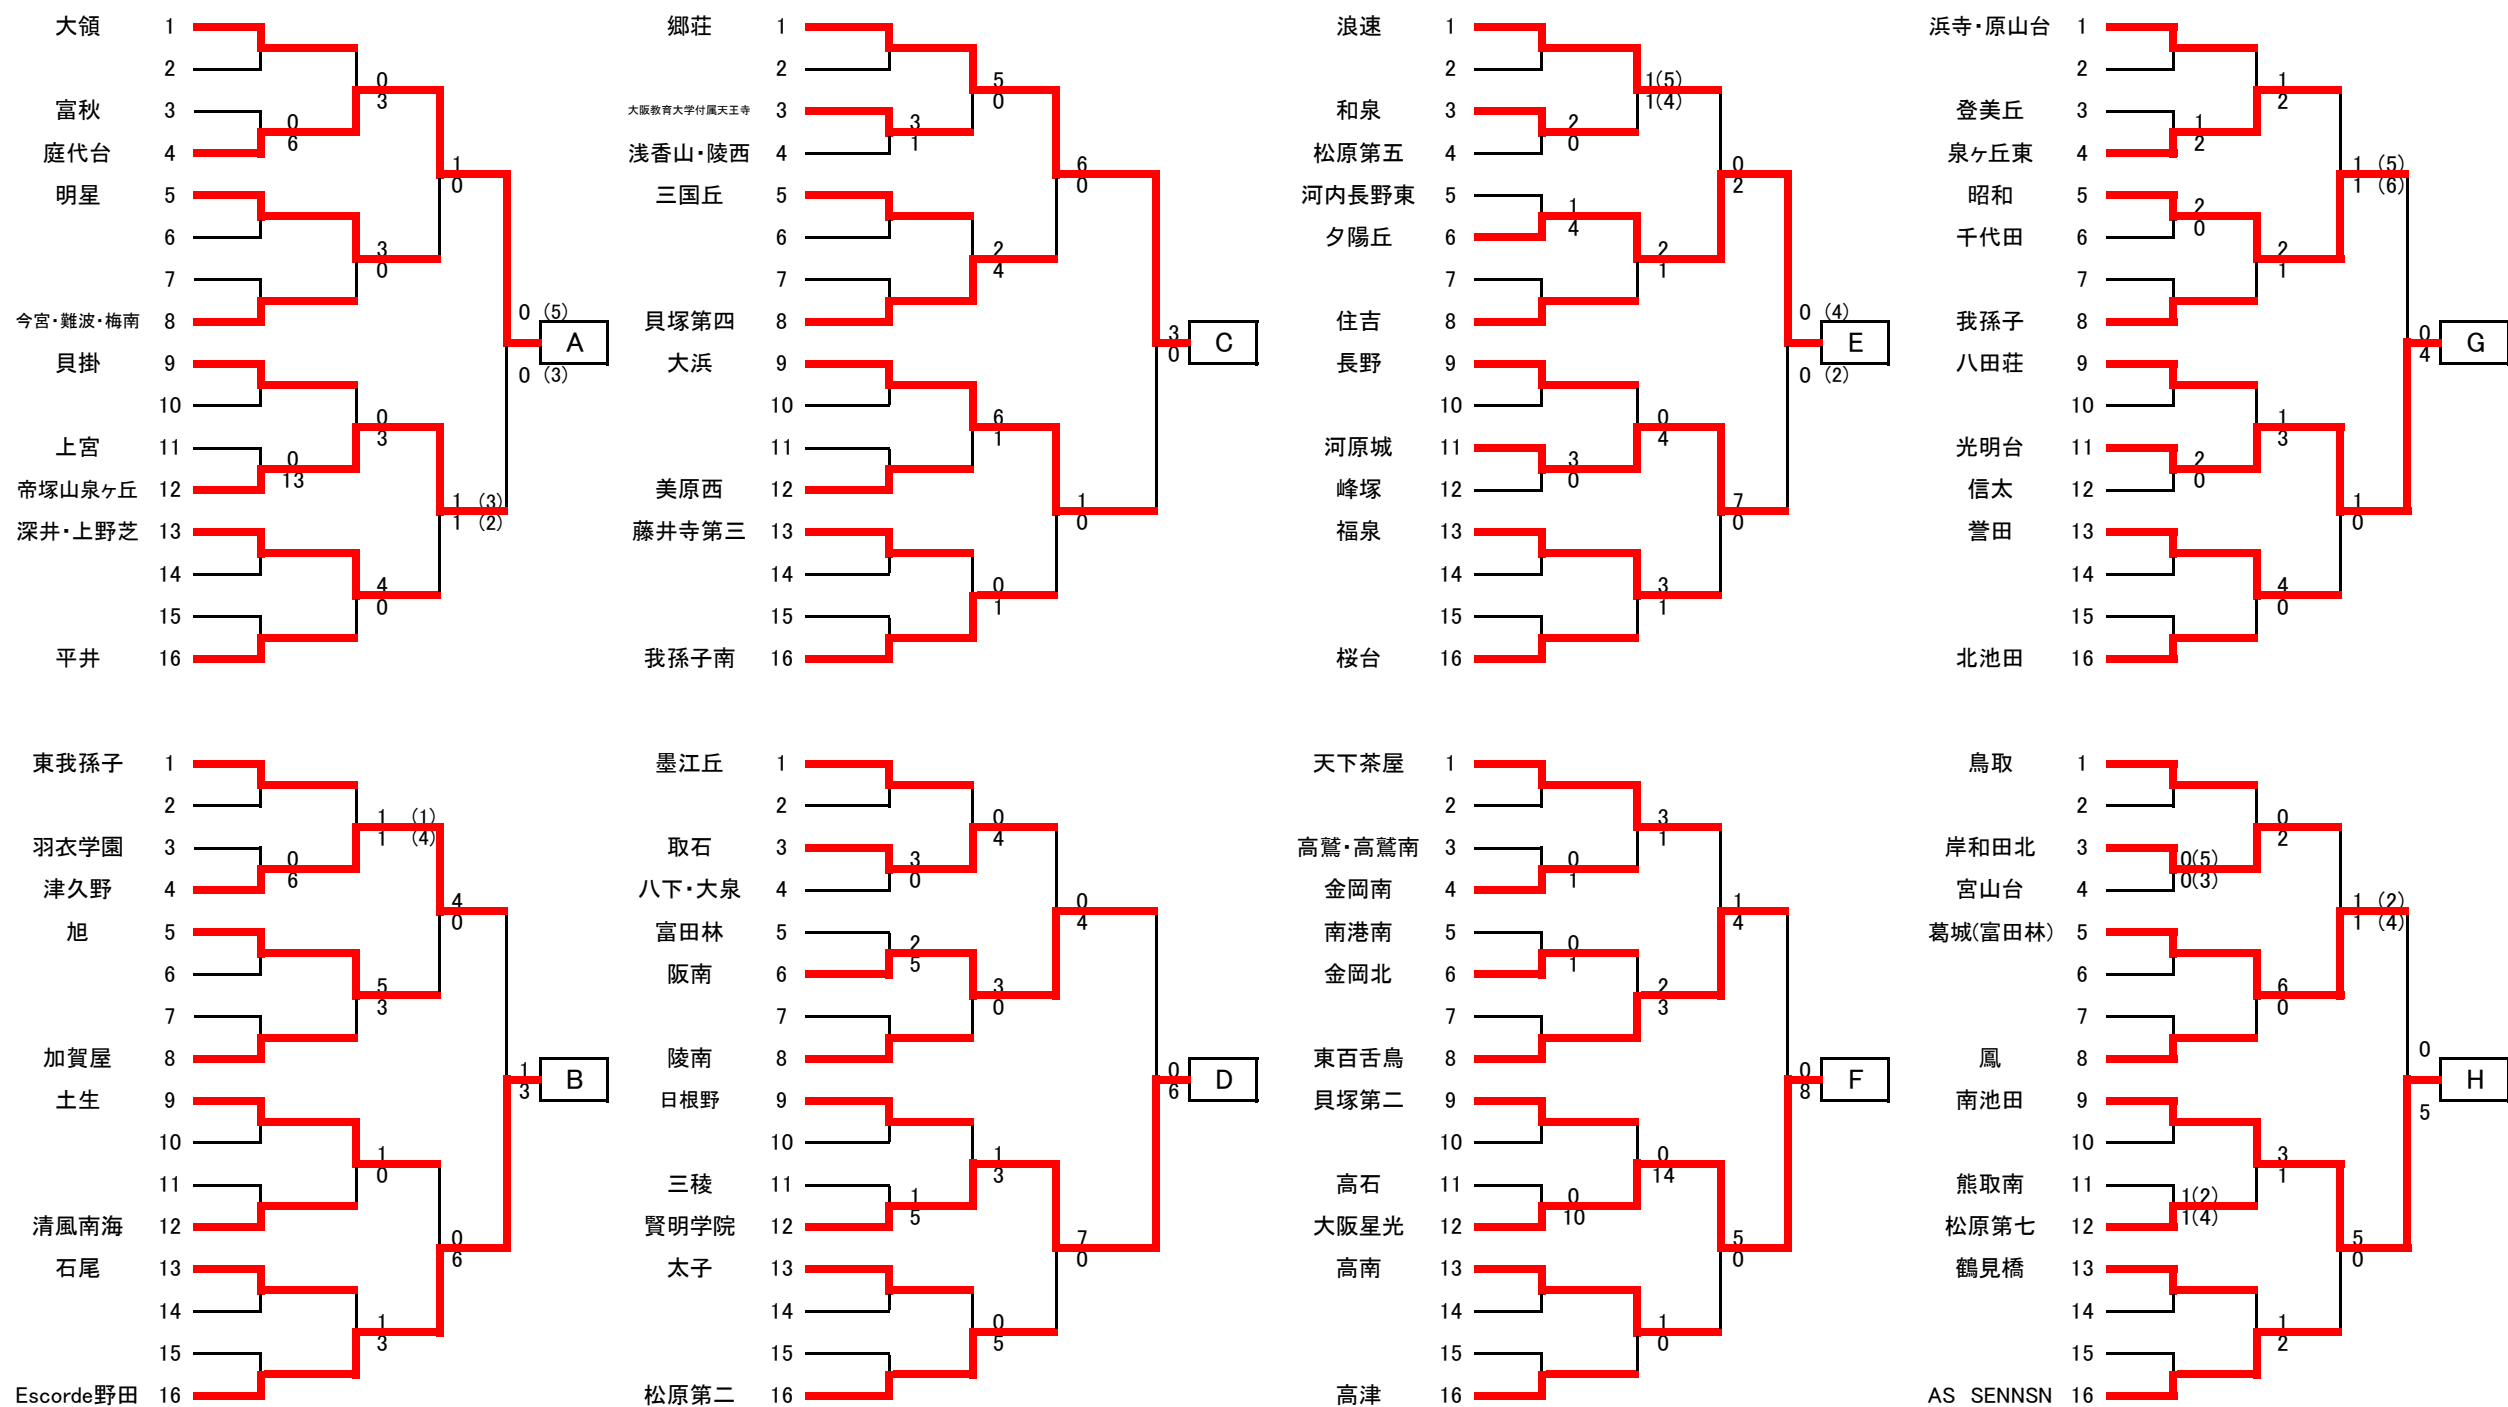

令和6年度 秋季総体(南地区)予選T 組み合わせ

参加校数 3年(28)校 2年(94)校 合計(122)校 12校が中央大会出場

- A: 堺市立庭代台中学校
- B: Escorde野田
- C: 和泉市立郷荘中学校
- D: 賢明学院中学校
- E: 大阪市立夕陽丘中学校
- F: 大阪星光中学校
- G: 和泉市立光明台中学校
- H: 和泉市立南池田中学校
- I: 貝塚市立第一中学校
- J: 大阪市立住吉第一中学校
- K: 堺市立五箇荘中学校
- L: 初芝立命館中学校