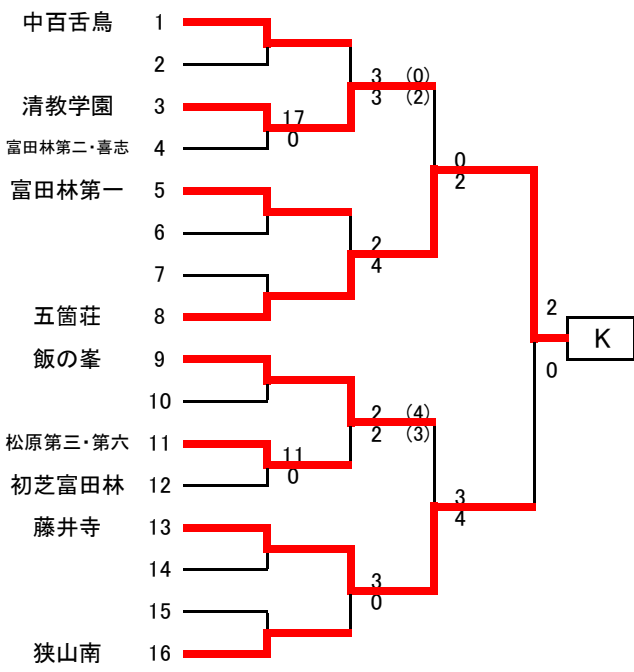

令和6年度 秋季総体(南地区)予選T 組み合わせ

参加校数 3年(28)校 2年(94)校 合計(122)校 12校が中央大会出場

- A: 堺市立庭代台中学校
- B: Escorde野田
- C: 和泉市立郷荘中学校
- D: 賢明学院中学校
- E: 大阪市立夕陽丘中学校
- F: 大阪星光中学校
- G: 和泉市立光明台中学校
- H: 和泉市立南池田中学校
- I: 貝塚市立第一中学校
- J: 大阪市立住吉第一中学校
- K: 堺市立五箇荘中学校
- L: 初芝立命館中学校