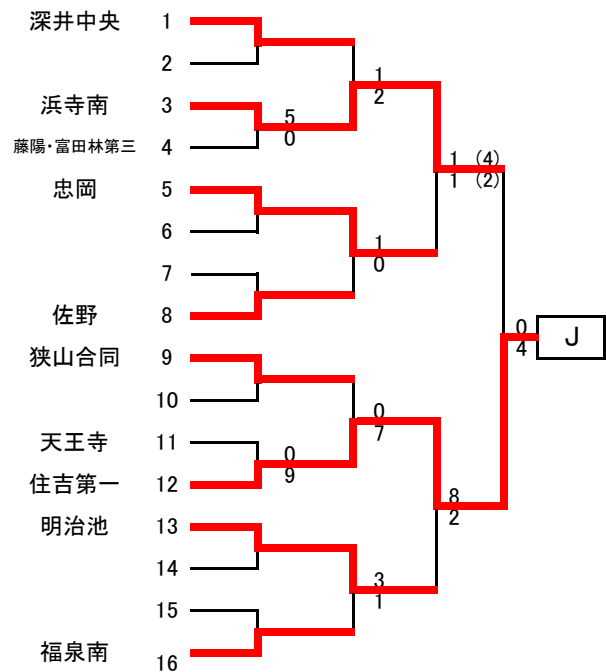

令和6年度 秋季総体(南地区)予選T 組み合わせ

参加校数 3年(28)校 2年(94)校 合計(122)校 12校が中央大会出場

- A: 堺市立庭代台中学校
- B: Escorde野田
- C: 和泉市立郷荘中学校
- D: 賢明学院中学校
- E: 大阪市立夕陽丘中学校
- F: 大阪星光中学校
- G: 和泉市立光明台中学校
- H: 和泉市立南池田中学校
- I: 貝塚市立第一中学校
- J: 大阪市立住吉第一中学校
- K: 堺市立五箇荘中学校
- L: 初芝立命館中学校