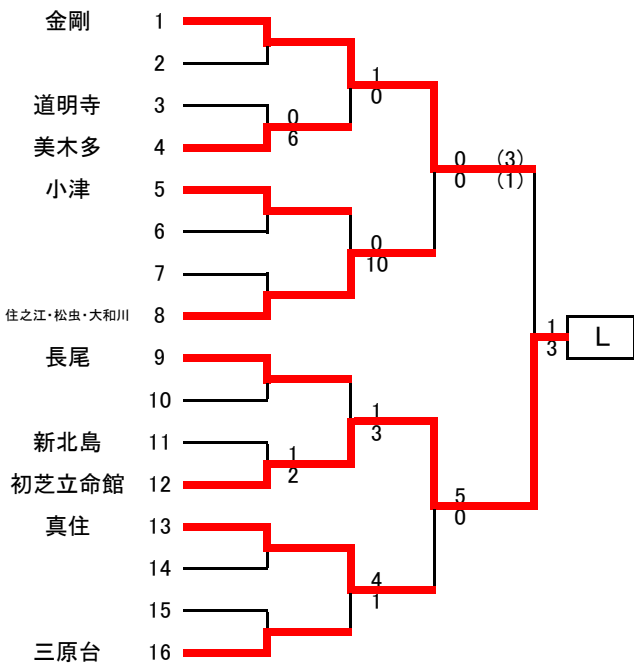

令和6年度 秋季総体(南地区)予選T 組み合わせ

参加校数 3年(28)校 2年(94)校 合計(122)校 12校が中央大会出場

- A: 堺市立庭代台中学校
- B: Escorde野田
- C: 和泉市立郷荘中学校
- D: 賢明学院中学校
- E: 大阪市立夕陽丘中学校
- F: 大阪星光中学校
- G: 和泉市立光明台中学校
- H: 和泉市立南池田中学校
- I: 貝塚市立第一中学校
- J: 大阪市立住吉第一中学校
- K: 堺市立五箇荘中学校
- L: 初芝立命館中学校