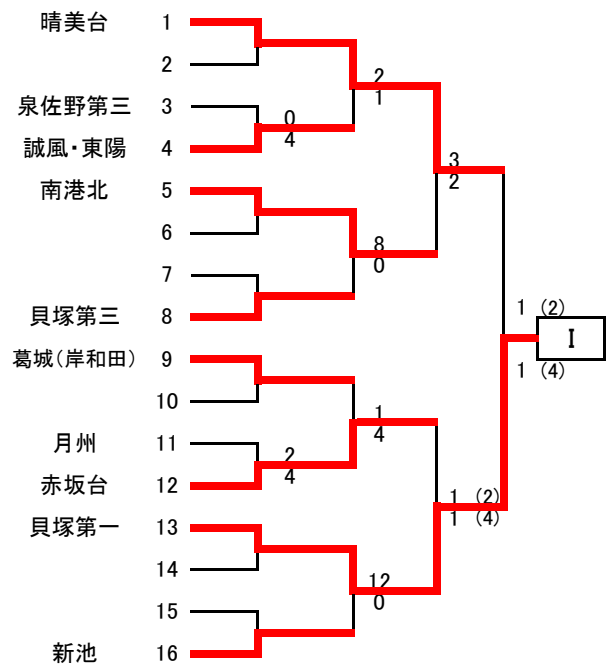

令和6年度 秋季総体(南地区)予選T 組み合わせ

参加校数 3年(28)校 2年(94)校 合計(122)校 12校が中央大会出場

- A: 堺市立庭代台中学校
- B: Escorde野田
- C: 和泉市立郷荘中学校
- D: 賢明学院中学校
- E: 大阪市立夕陽丘中学校
- F: 大阪星光中学校
- G: 和泉市立光明台中学校
- H: 和泉市立南池田中学校
- I: 貝塚市立第一中学校
- J: 大阪市立住吉第一中学校
- K: 堺市立五箇荘中学校
- L: 初芝立命館中学校