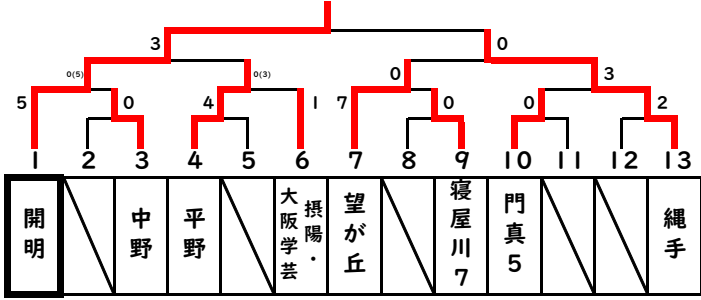

2024年度 秋季大会 中地区ブロック予選 トーナメント表②

13校×9ブロック=130校

Aブロック(3年) 開明中学校

Bブロック(3年) 関西創価中学校

Cブロック(2年) 大阪市立茨田北中学校

Dブロック(2年) 大阪市立友渕中学校

Eブロック(2年) 大阪市立平野北中学校・大阪市立瓜破西中学校

Fブロック(2年) 東海大学付属大阪仰星高等学校中等部

Gブロック(2年) 枚方市立招提北中学校・枚方市立楠葉西中学校・常翔啓光学園中学校

Hブロック(2年) 交野市立第四中学校

Iブロック(2年) 枚方市立楠葉中学校

Jブロック(2年) 枚方市立長尾西中学校