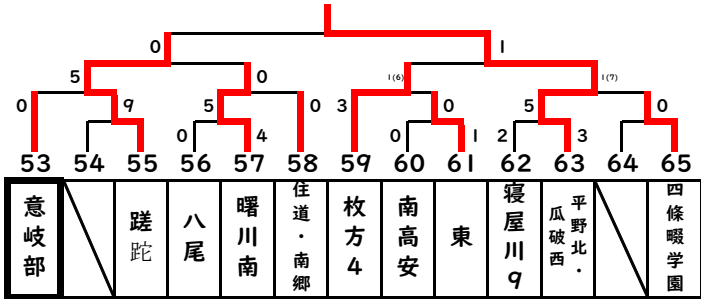

2024年度 秋季大会 中地区ブロック予選 トーナメント表②

13校×9ブロック=130校

Aブロック(3年) 開明中学校

Bブロック(3年) 関西創価中学校

Cブロック(2年) 大阪市立茨田北中学校

Dブロック(2年) 大阪市立友渕中学校

Eブロック(2年) 大阪市立平野北中学校・大阪市立瓜破西中学校

Fブロック(2年) 東海大学付属大阪仰星高等学校中等部