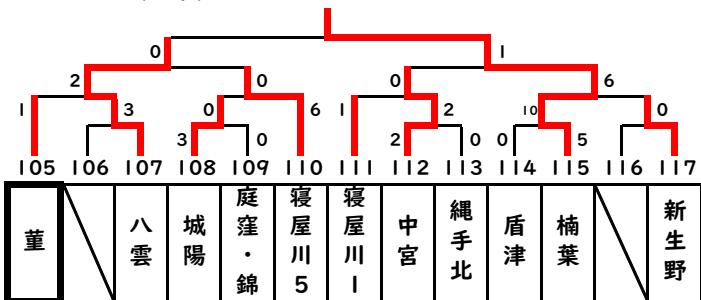

2024年度 秋季大会 中地区ブロック予選 トーナメント表②

13校×9ブロック=130校

Aブロック(3年) 開明中学校

Bブロック(3年) 関西創価中学校

Cブロック(2年) 大阪市立茨田北中学校

Dブロック(2年) 大阪市立友渕中学校

Eブロック(2年) 大阪市立平野北中学校・大阪市立瓜破西中学校

Fブロック(2年) 東海大学付属大阪仰星高等学校中等部

Gブロック(2年) 枚方市立招提北中学校・枚方市立楠葉西中学校・常翔啓光学園中学校

Hブロック(2年) 交野市立第四中学校

Iブロック(2年) 枚方市立楠葉中学校

Jブロック(2年) 枚方市立長尾西中学校