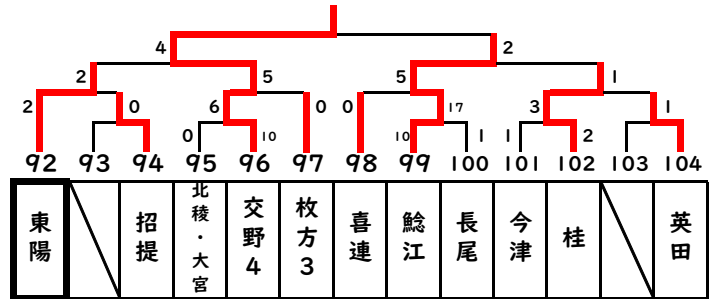

2024年度 秋季大会 中地区ブロック予選 トーナメント表②

13校×9ブロック=130校

Aブロック(3年) 開明中学校

Bブロック(3年) 関西創価中学校

Cブロック(2年) 大阪市立茨田北中学校

Dブロック(2年) 大阪市立友渕中学校

Eブロック(2年) 大阪市立平野北中学校・大阪市立瓜破西中学校

Fブロック(2年) 東海大学付属大阪仰星高等学校中等部

Gブロック(2年) 枚方市立招提北中学校・枚方市立楠葉西中学校・常翔啓光学園中学校

Hブロック(2年) 交野市立第四中学校

Iブロック(2年) 枚方市立楠葉中学校

Jブロック(2年) 枚方市立長尾西中学校