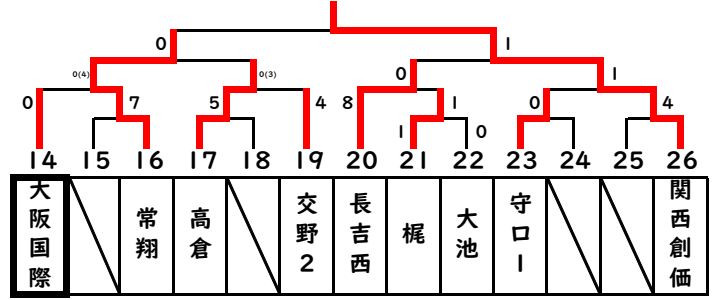

2024年度 秋季大会 中地区ブロック予選 トーナメント表②

13校×9ブロック=130校

Aブロック(3年) 開明中学校

Bブロック(3年) 関西創価中学校

Cブロック(2年) 大阪市立茨田北中学校

Dブロック(2年) 大阪市立友渕中学校

Eブロック(2年) 大阪市立平野北中学校・大阪市立瓜破西中学校

Fブロック(2年) 東海大学付属大阪仰星高等学校中等部