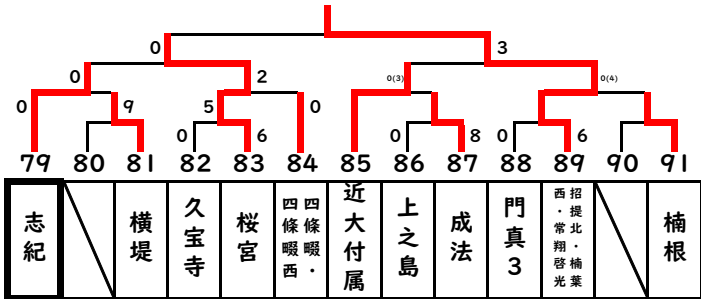

2024年度 秋季大会 中地区ブロック予選 トーナメント表②

13校×9ブロック=130校

Aブロック(3年) 開明中学校

Bブロック(3年) 関西創価中学校

Cブロック(2年) 大阪市立茨田北中学校

Dブロック(2年) 大阪市立友渕中学校

Eブロック(2年) 大阪市立平野北中学校・大阪市立瓜破西中学校

Fブロック(2年) 東海大学付属大阪仰星高等学校中等部

Gブロック(2年) 枚方市立招提北中学校・枚方市立楠葉西中学校・常翔啓光学園中学校

Hブロック(2年) 交野市立第四中学校

Iブロック(2年) 枚方市立楠葉中学校

Jブロック(2年) 枚方市立長尾西中学校