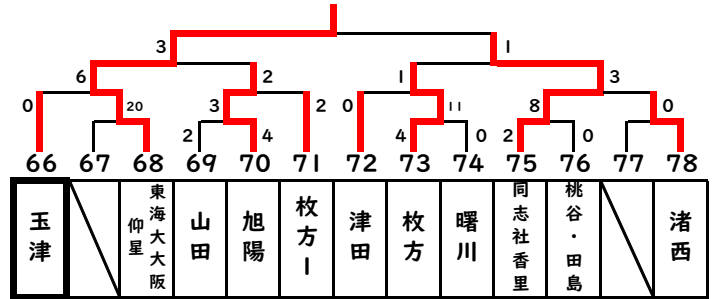

2024年度 秋季大会 中地区ブロック予選 トーナメント表②

13校×9ブロック=130校

Aブロック(3年) 開明中学校

Bブロック(3年) 関西創価中学校

Cブロック(2年) 大阪市立茨田北中学校

Dブロック(2年) 大阪市立友渕中学校

Eブロック(2年) 大阪市立平野北中学校・大阪市立瓜破西中学校

Fブロック(2年) 東海大学付属大阪仰星高等学校中等部

Gブロック(2年) 枚方市立招提北中学校・枚方市立楠葉西中学校・常翔啓光学園中学校

Hブロック(2年) 交野市立第四中学校

Iブロック(2年) 枚方市立楠葉中学校

Jブロック(2年) 枚方市立長尾西中学校