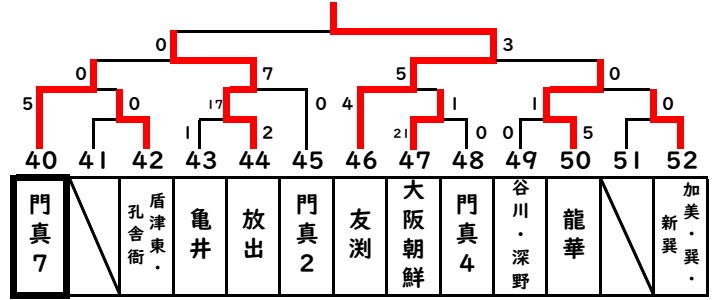

2024年度 秋季大会 中地区ブロック予選 トーナメント表②

13校×9ブロック=130校

Aブロック(3年) 開明中学校

Bブロック(3年) 関西創価中学校

Cブロック(2年) 大阪市立茨田北中学校

Dブロック(2年) 大阪市立友渕中学校

Eブロック(2年) 大阪市立平野北中学校・大阪市立瓜破西中学校

Fブロック(2年) 東海大学付属大阪仰星高等学校中等部