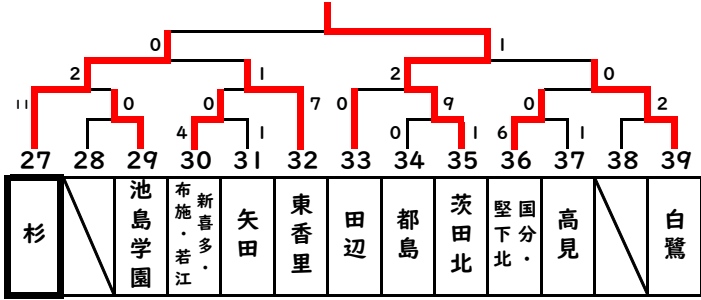

2024年度 秋季大会 中地区ブロック予選 トーナメント表②

13校×9ブロック=130校

Aブロック(3年) 開明中学校

Bブロック(3年) 関西創価中学校

Cブロック(2年) 大阪市立茨田北中学校

Dブロック(2年) 大阪市立友渕中学校

Eブロック(2年) 大阪市立平野北中学校・大阪市立瓜破西中学校

Fブロック(2年) 東海大学付属大阪仰星高等学校中等部