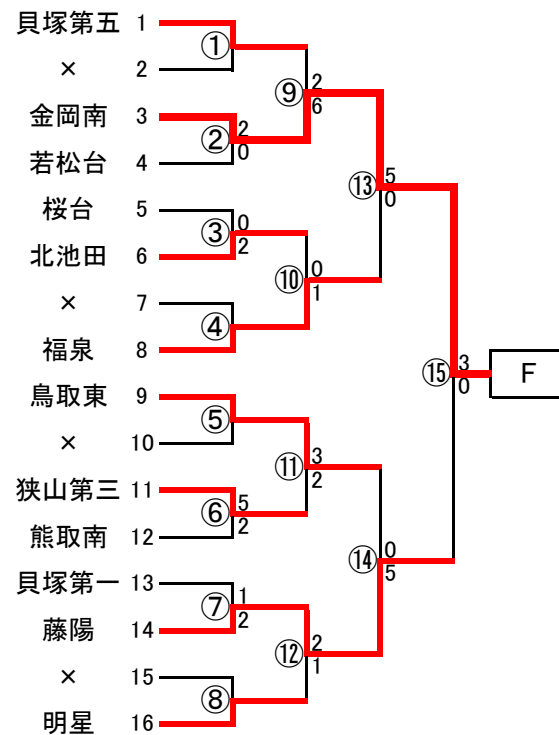

平成26年度 秋季総体(南地区予選)サッカー組み合わせ

参加チーム数 3年(24)校 2年(122)校 合計(146)校 12校が中央大会出場

南地区ブロック代表校	
A	泉大津市立誠風中学校
B	泉大津市立東陽中学校
C	河内長野市立長野中学校
D	堺市立東百舌鳥中学校
E	富田林市立第二中学校
F	堺市立金岡南中学校
G	私立清教学園中学校
H	堺市立月州中学校
I	羽曳野市立誉田中学校
J	私立賢明学院中学校
K	太子町立中学校
L	泉佐野市立第三中学校