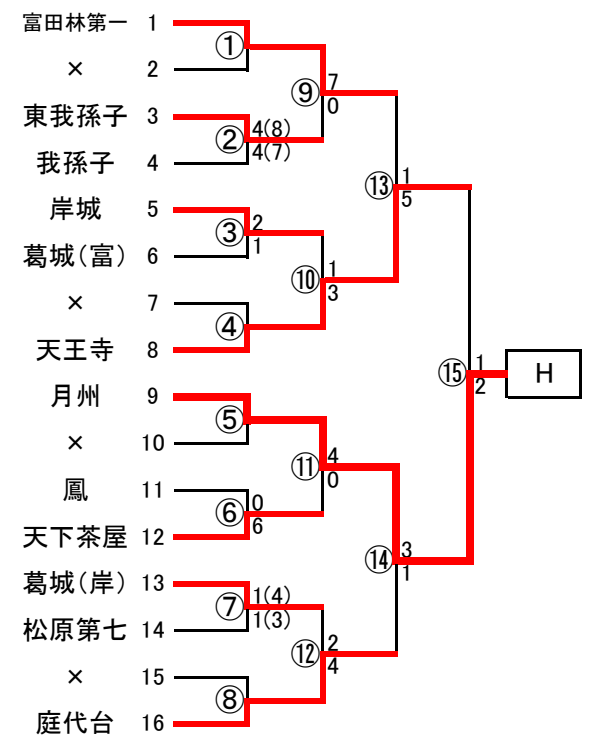

平成26年度 秋季総体(南地区予選)サッカー組み合わせ

参加チーム数 3年(24)校 2年(122)校 合計(146)校 12校が中央大会出場

南地区ブロック代表校	
A	泉大津市立誠風中学校
B	泉大津市立東陽中学校
C	河内長野市立長野中学校
D	堺市立東百舌鳥中学校
E	富田林市立第二中学校
F	堺市立金岡南中学校
G	私立清教学園中学校
H	堺市立月州中学校
I	羽曳野市立誉田中学校
J	私立賢明学院中学校
K	太子町立中学校
L	泉佐野市立第三中学校