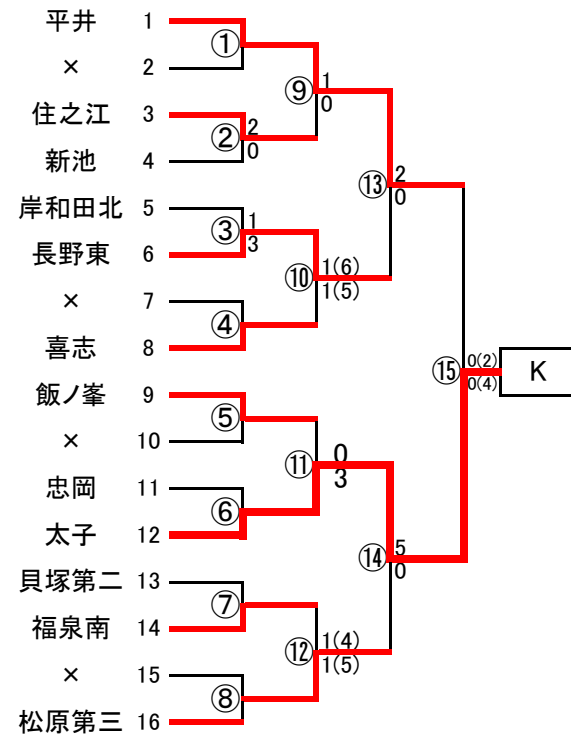

平成26年度 秋季総体(南地区予選)サッカー組み合わせ

参加チーム数 3年(24)校 2年(122)校 合計(146)校 12校が中央大会出場

南地区ブロック代表校	
A	泉大津市立誠風中学校
B	泉大津市立東陽中学校
C	河内長野市立長野中学校
D	堺市立東百舌鳥中学校
E	富田林市立第二中学校
F	堺市立金岡南中学校
G	私立清教学園中学校
H	堺市立月州中学校
I	羽曳野市立誉田中学校
J	私立賢明学院中学校
K	太子町立中学校
L	泉佐野市立第三中学校