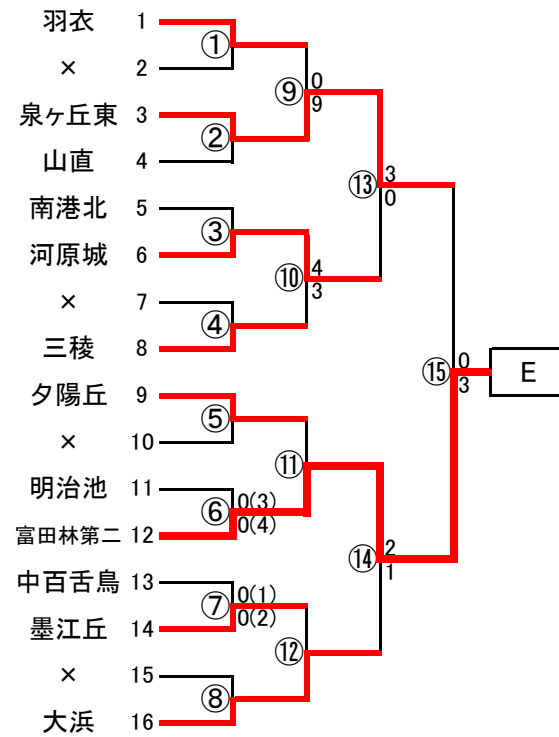

平成26年度 秋季総体(南地区予選)サッカー組み合わせ

参加チーム数 3年(24)校 2年(122)校 合計(146)校 12校が中央大会出場

南地区ブロック代表校	
A	泉大津市立誠風中学校
B	泉大津市立東陽中学校
C	河内長野市立長野中学校
D	堺市立東百舌鳥中学校
E	富田林市立第二中学校
F	堺市立金岡南中学校
G	私立清教学園中学校
H	堺市立月州中学校
I	羽曳野市立誉田中学校
J	私立賢明学院中学校
K	太子町立中学校
L	泉佐野市立第三中学校