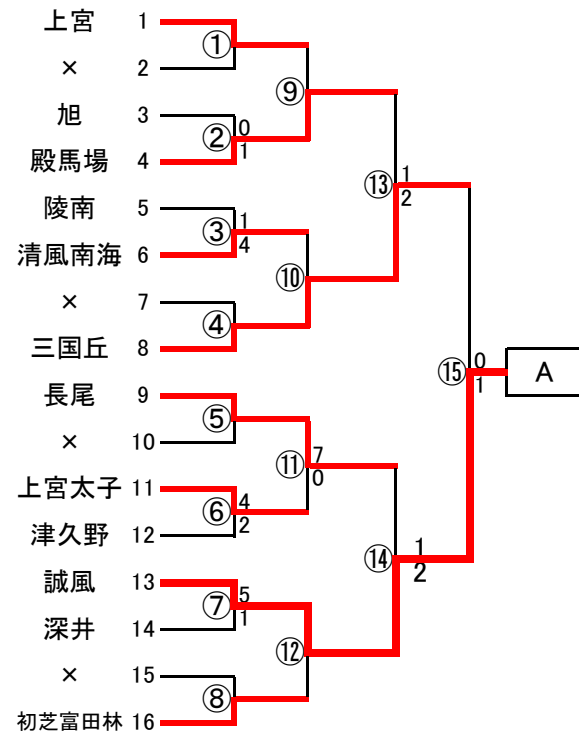

平成26年度 秋季総体(南地区予選)サッカー組み合わせ

参加チーム数 3年(24)校 2年(122)校 合計(146)校 12校が中央大会出場

南地区ブロック代表校	
A	泉大津市立誠風中学校
B	泉大津市立東陽中学校
C	河内長野市立長野中学校
D	堺市立東百舌鳥中学校
E	富田林市立第二中学校
F	堺市立金岡南中学校
G	私立清教学園中学校
H	堺市立月州中学校
I	羽曳野市立誉田中学校
J	私立賢明学院中学校
K	太子町立中学校
L	泉佐野市立第三中学校