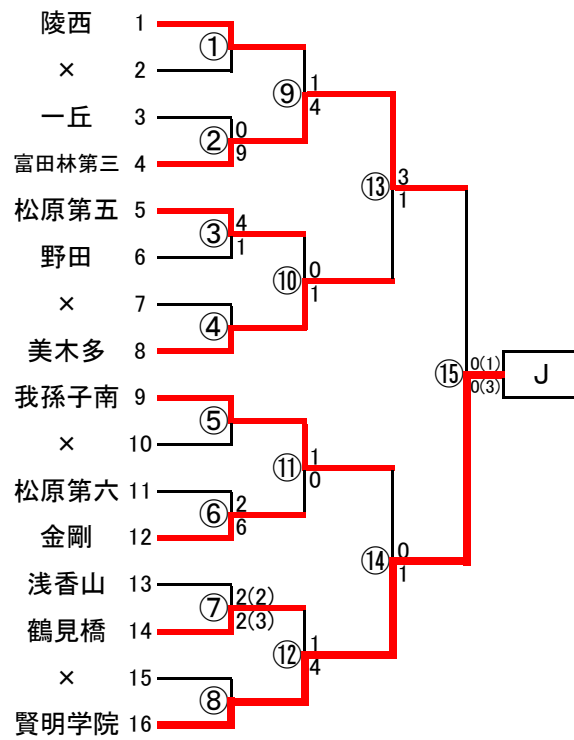

平成26年度 秋季総体(南地区予選)サッカー組み合わせ

参加チーム数 3年(24)校 2年(122)校 合計(146)校 12校が中央大会出場

南地区ブロック代表校	
A	泉大津市立誠風中学校
B	泉大津市立東陽中学校
C	河内長野市立長野中学校
D	堺市立東百舌鳥中学校
E	富田林市立第二中学校
F	堺市立金岡南中学校
G	私立清教学園中学校
H	堺市立月州中学校
I	羽曳野市立誉田中学校
J	私立賢明学院中学校
K	太子町立中学校
L	泉佐野市立第三中学校