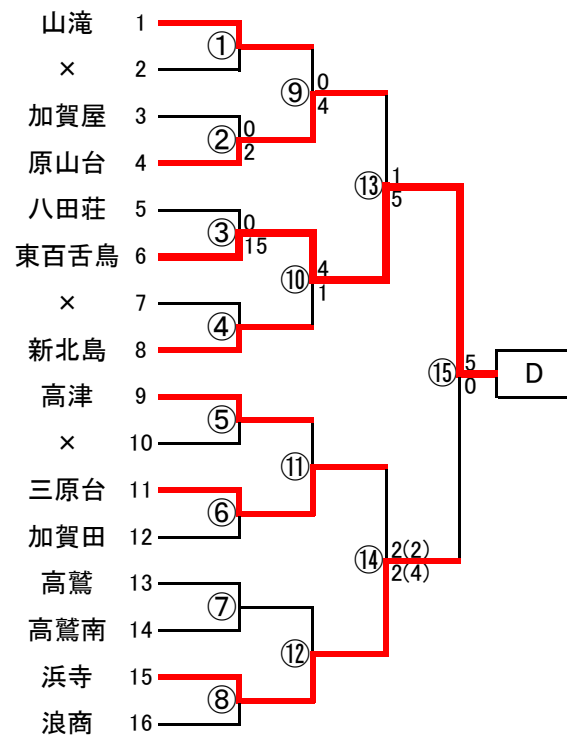

平成26年度 秋季総体(南地区予選)サッカー組み合わせ

参加チーム数 3年(24)校 2年(122)校 合計(146)校 12校が中央大会出場

南地区ブロック代表校	
A	泉大津市立誠風中学校
B	泉大津市立東陽中学校
C	河内長野市立長野中学校
D	堺市立東百舌鳥中学校
E	富田林市立第二中学校
F	堺市立金岡南中学校
G	私立清教学園中学校
H	堺市立月州中学校
I	羽曳野市立誉田中学校
J	私立賢明学院中学校
K	太子町立中学校
L	泉佐野市立第三中学校