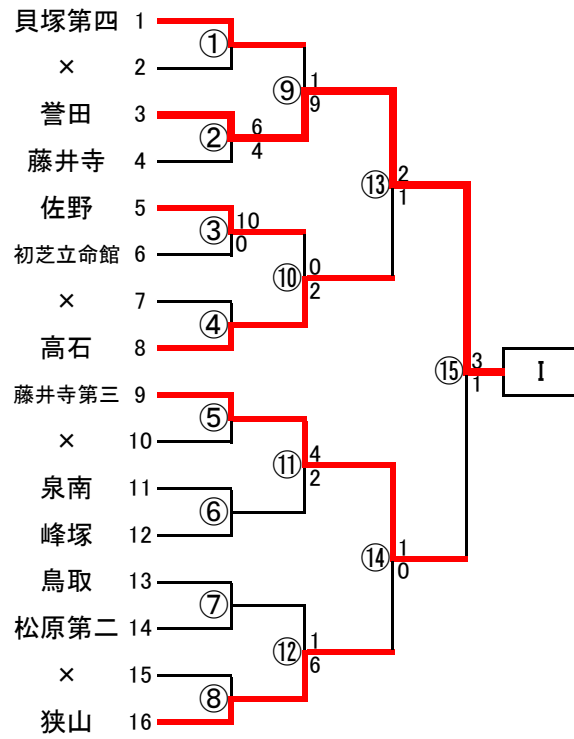

平成26年度 秋季総体(南地区予選)サッカー組み合わせ

参加チーム数 3年(24)校 2年(122)校 合計(146)校 12校が中央大会出場

南地区ブロック代表校	
A	泉大津市立誠風中学校
B	泉大津市立東陽中学校
C	河内長野市立長野中学校
D	堺市立東百舌鳥中学校
E	富田林市立第二中学校
F	堺市立金岡南中学校
G	私立清教学園中学校
H	堺市立月州中学校
I	羽曳野市立誉田中学校
J	私立賢明学院中学校
K	太子町立中学校
L	泉佐野市立第三中学校