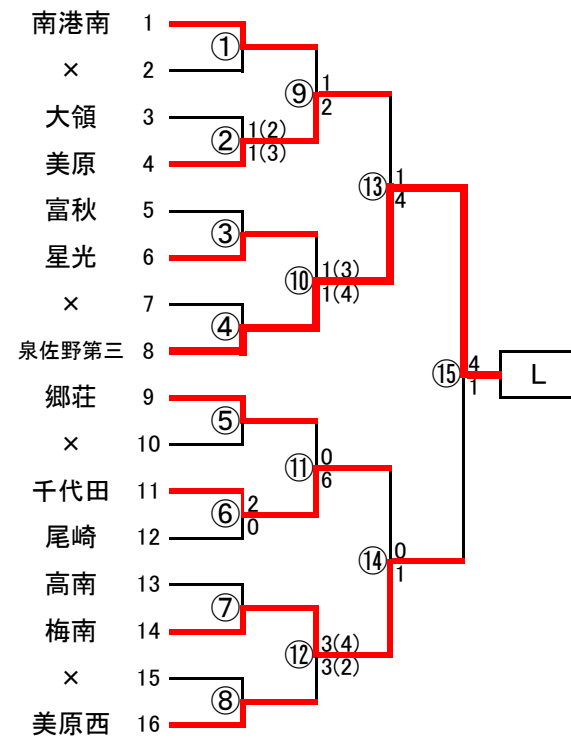

平成26年度 秋季総体(南地区予選)サッカー組み合わせ

参加チーム数 3年(24)校 2年(122)校 合計(146)校 12校が中央大会出場

南地区ブロック代表校	
A	泉大津市立誠風中学校
B	泉大津市立東陽中学校
C	河内長野市立長野中学校
D	堺市立東百舌鳥中学校
E	富田林市立第二中学校
F	堺市立金岡南中学校
G	私立清教学園中学校
H	堺市立月州中学校
I	羽曳野市立誉田中学校
J	私立賢明学院中学校
K	太子町立中学校
L	泉佐野市立第三中学校