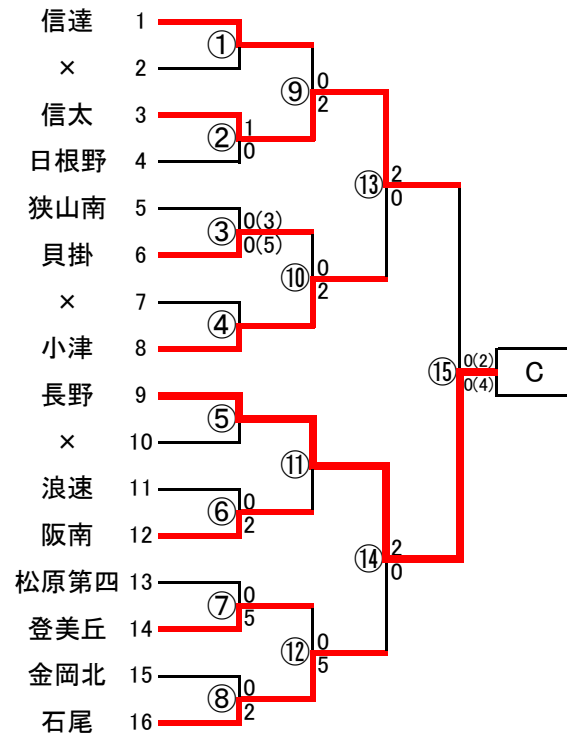

平成26年度 秋季総体(南地区予選)サッカー組み合わせ

参加チーム数 3年(24)校 2年(122)校 合計(146)校 12校が中央大会出場

南地区ブロック代表校	
A	泉大津市立誠風中学校
B	泉大津市立東陽中学校
C	河内長野市立長野中学校
D	堺市立東百舌鳥中学校
E	富田林市立第二中学校
F	堺市立金岡南中学校
G	私立清教学園中学校
H	堺市立月州中学校
I	羽曳野市立誉田中学校
J	私立賢明学院中学校
K	太子町立中学校
L	泉佐野市立第三中学校