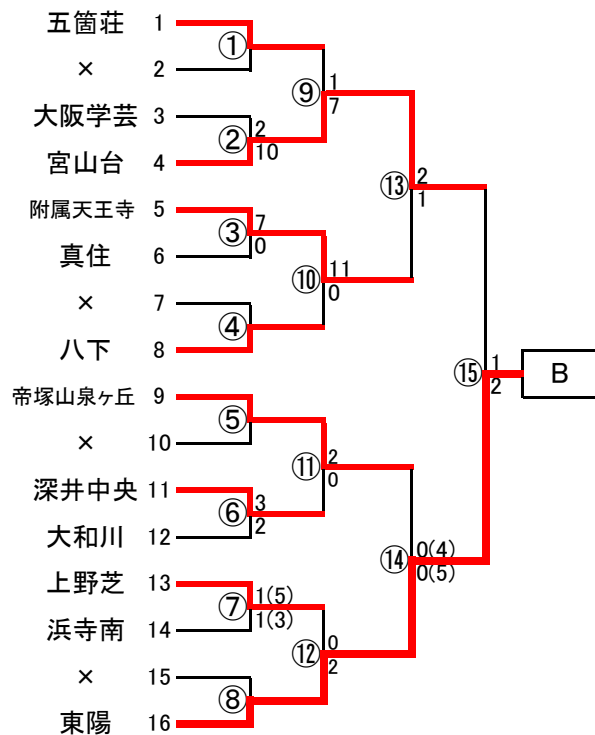

平成26年度 秋季総体(南地区予選)サッカー組み合わせ

参加チーム数 3年(24)校 2年(122)校 合計(146)校 12校が中央大会出場

南地区ブロック代表校	
A	泉大津市立誠風中学校
B	泉大津市立東陽中学校
C	河内長野市立長野中学校
D	堺市立東百舌鳥中学校
E	富田林市立第二中学校
F	堺市立金岡南中学校
G	私立清教学園中学校
H	堺市立月州中学校
I	羽曳野市立誉田中学校
J	私立賢明学院中学校
K	太子町立中学校
L	泉佐野市立第三中学校