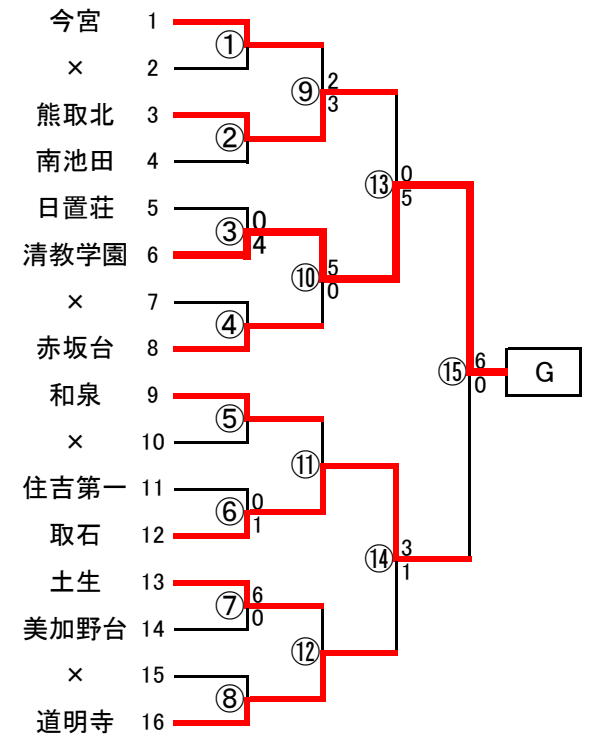

平成26年度 秋季総体(南地区予選)サッカー組み合わせ

参加チーム数 3年(24)校 2年(122)校 合計(146)校 12校が中央大会出場

南地区ブロック代表校	
A	泉大津市立誠風中学校
B	泉大津市立東陽中学校
C	河内長野市立長野中学校
D	堺市立東百舌鳥中学校
E	富田林市立第二中学校
F	堺市立金岡南中学校
G	私立清教学園中学校
H	堺市立月州中学校
I	羽曳野市立誉田中学校
J	私立賢明学院中学校
K	太子町立中学校
L	泉佐野市立第三中学校